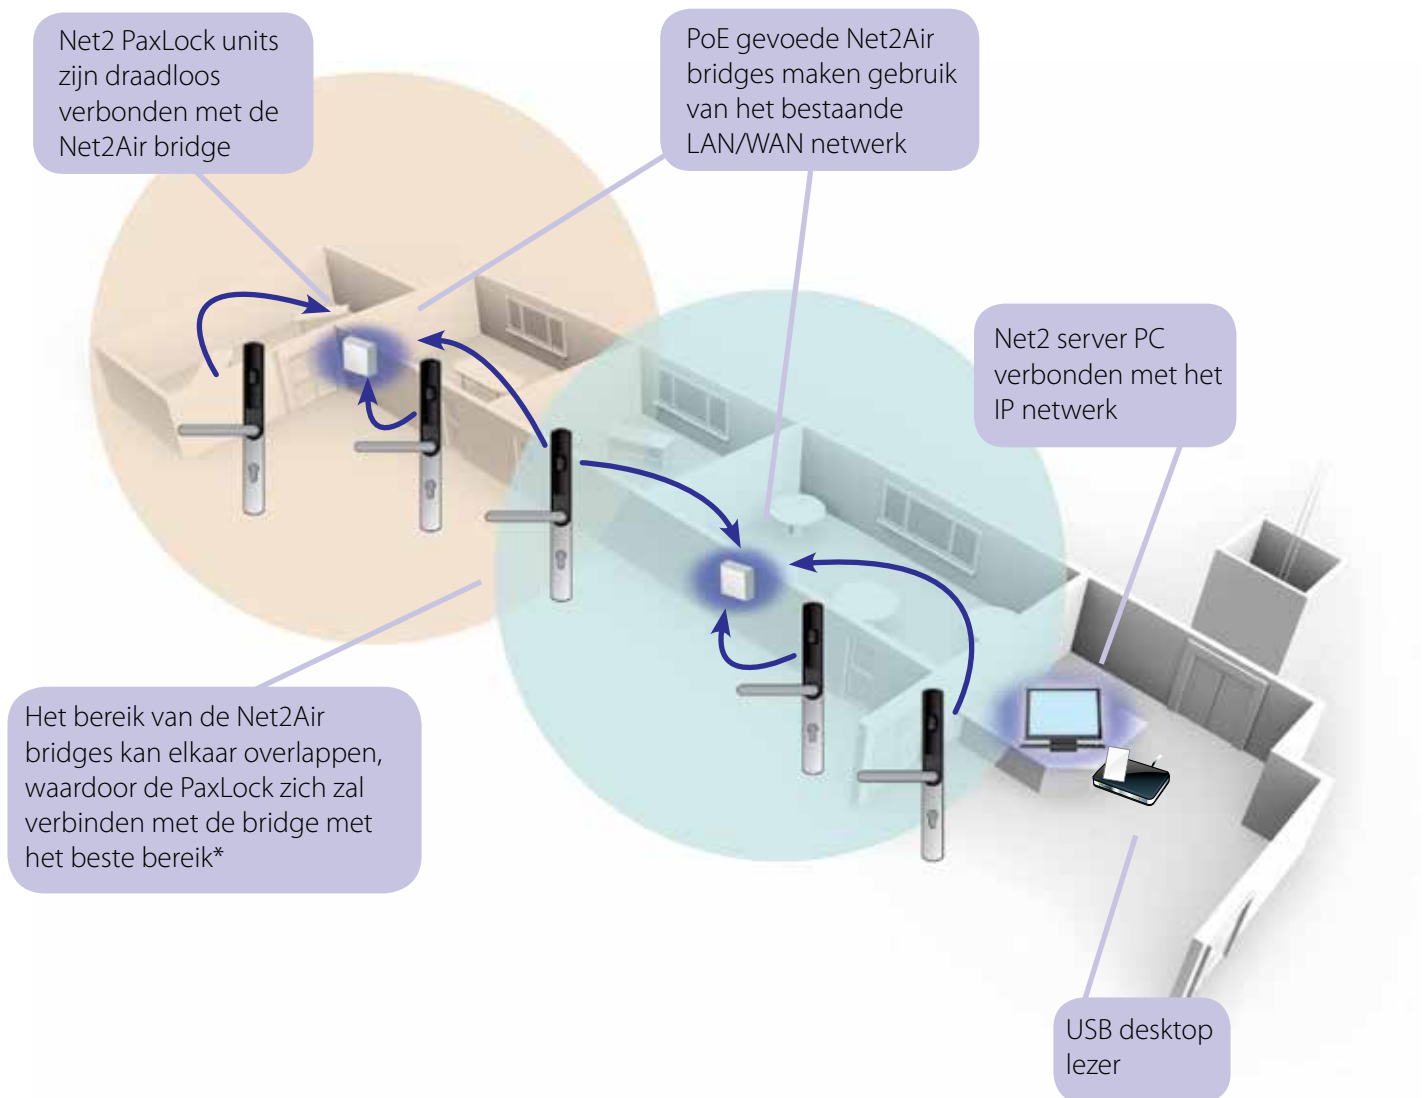

Net2 PaxLock

De complete draadloze
toegangscntrole oplossing

Net2 PaxLock

De compleet draadloze toegangscontrole oplossing die voldoet aan al uw eisen.

Net2 PaxLock is een veelzijdig product, ontworpen als een eenvoudige vervanging van uw huidig deurbeslag en de perfecte aanvulling op uw Net2 toegangscontrolesysteem. Net2 PaxLock combineert draadloze elektronische toegangscontrole in een stijlvol deurbeslag. Een eenvoudige manier om de toegang in een gebouw te beveiligen. Het PaxLock deurbeslag is volledig draadloos, werkt op batterijen en is daardoor snel en eenvoudig te installeren.

Toegangscontrole in 3 simpele stappen...

1. Kies de juiste cilinder en gebruik onze template om de juiste gaten in de deur te boren
2. Bevestig de Net2 PaxLock op de deur en plaats de batterijen
3. Voeg de PaxLock toe aan het bestaande Net2 systeem door een voorgeprogrammeerde tag aan te bieden

Hoe werkt het?

Net2 PaxLock communiceert met de Net2 server PC en combineert de vertrouwde Net2Air techniek met de eenvoudig te beheren Net2 software. Door het gebruik van de Net2Air bridge heeft het de voordelen van een draadloos toegangscontrolesysteem. De Net2Air bridge kan (draadloos) een Net2 PaxLock unit detecteren tot een afstand van 15 meter.

De draadloze Net2 PaxLock is makkelijk in gebruik en snel te installeren, waardoor deze ideaal toepasbaar is voor binnendeuren.

Draadloos bereik Net2Air bridge bij gebruik van meerdere PaxLock units

Belangrijkste voordelen van Net2 PaxLock boven een bedraad systeem