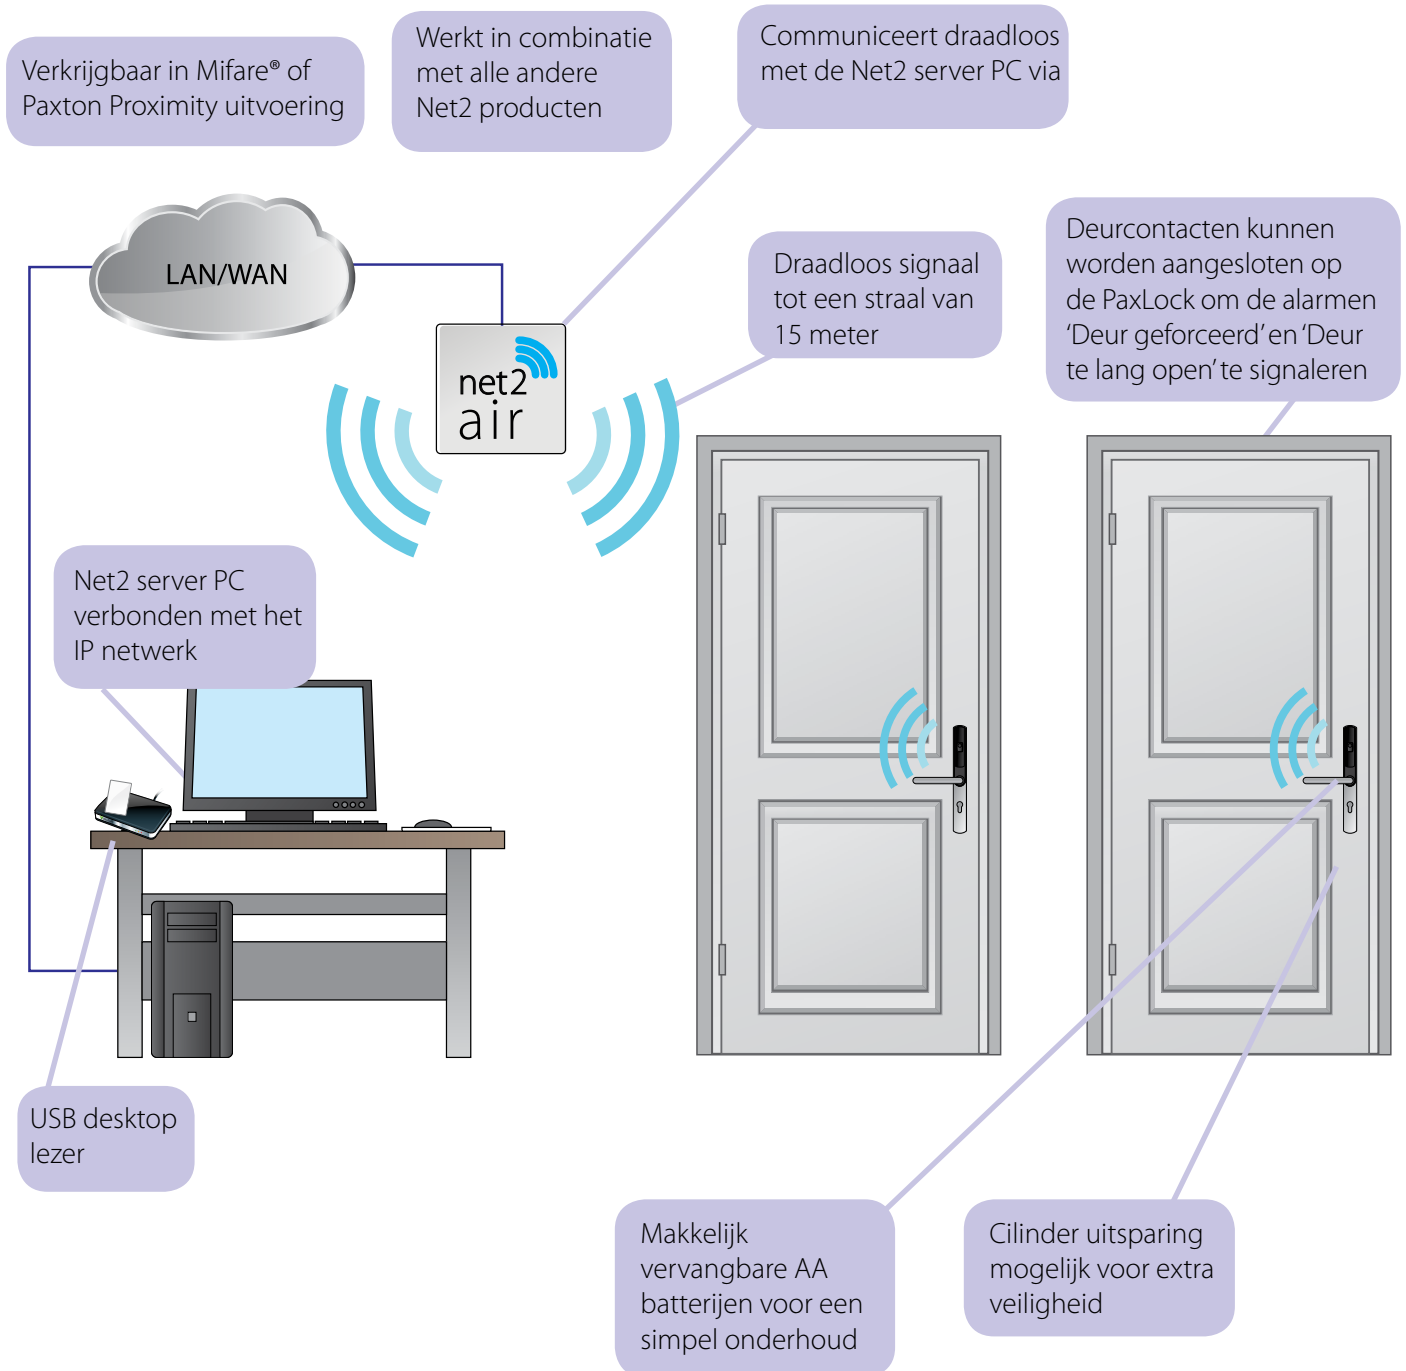

Net2 PaxLock

De complete draadloze
toegangscntrole oplossing

Net2 PaxLock

De compleet draadloze toegangscontrole oplossing die voldoet aan al uw eisen.

Net2 PaxLock is een veelzijdig product, ontworpen als een eenvoudige vervanging van uw huidig deurbeslag en de perfecte aanvulling op uw Net2 toegangscontrolesysteem. Net2 PaxLock combineert draadloze elektronische toegangscontrole in een stijlvol deurbeslag. Een eenvoudige manier om de toegang in een gebouw te beveiligen. Het PaxLock deurbeslag is volledig draadloos, werkt op batterijen en is daardoor snel en eenvoudig te installeren.

Toegangscontrole in 3 simpele stappen...

1. Kies de juiste cilinder en gebruik onze template om de juiste gaten in de deur te boren
2. Bevestig de Net2 PaxLock op de deur en plaats de batterijen
3. Voeg de PaxLock toe aan het bestaande Net2 systeem door een voorgeprogrammeerde tag aan te bieden

Hoe werkt het?

Net2 PaxLock communiceert met de Net2 server PC en combineert de vertrouwde Net2Air techniek met de eenvoudig te beheren Net2 software. Door het gebruik van de Net2Air bridge heeft het de voordelen van een draadloos toegangscontrolesysteem. De Net2Air bridge kan (draadloos) een Net2 PaxLock unit detecteren tot een afstand van 15 meter.

De draadloze Net2 PaxLock is makkelijk in gebruik en snel te installeren, waardoor deze ideaal toepasbaar is voor binnendeuren.

Draadloos bereik Net2Air bridge bij gebruik van meerdere PaxLock units

Belangrijkste voordelen van Net2 PaxLock boven een bedraad systeem